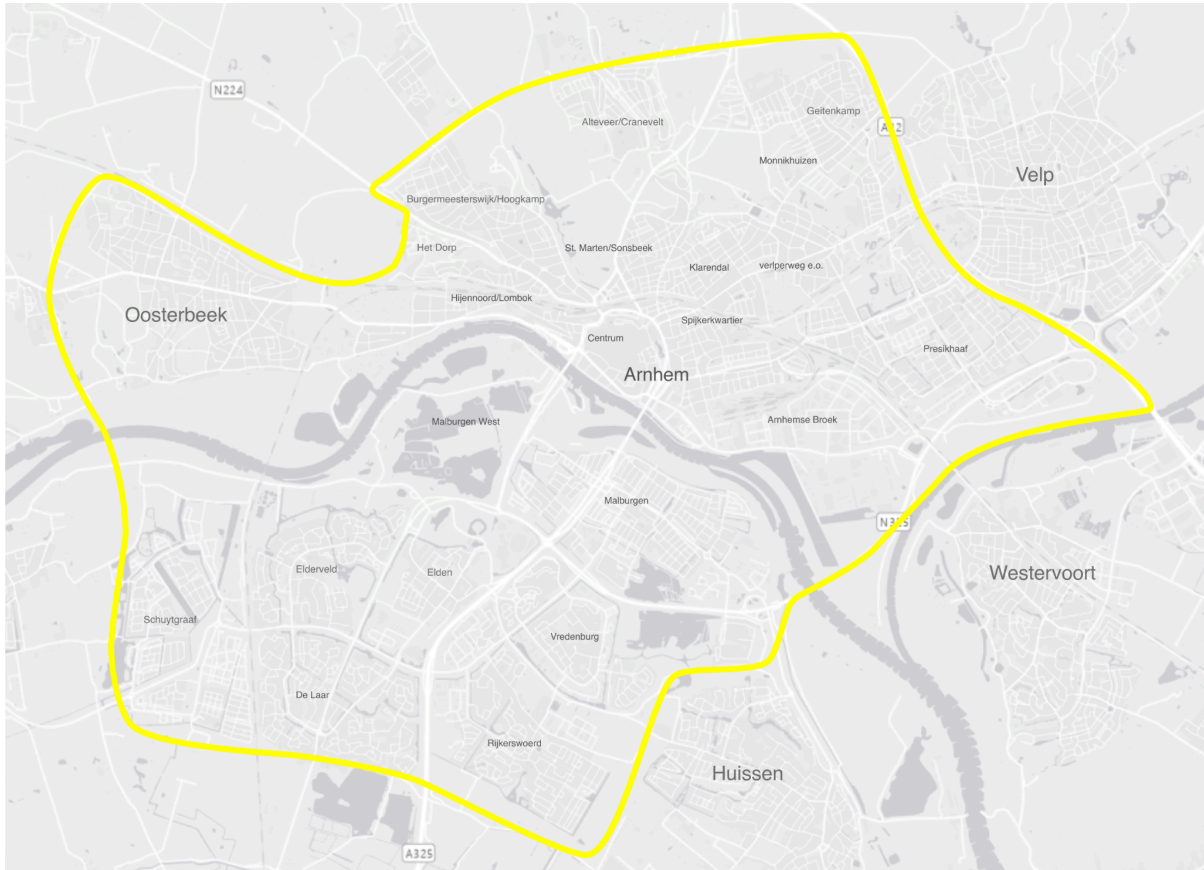

Het bezorggebied

Postcodes

6811	6812	6813	6814	6815			
6821	6822	6823	6824	6825	6826	6827	6828
6831	6832	6833	6834	6835	6836		
6841	6842	6843	6844	6845	6846		
6861	6862